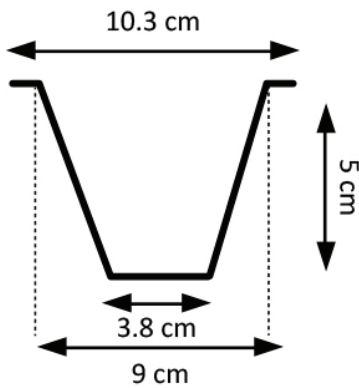

פרופיל טריגון שקוע

מתאים לדרישות
 התקן השיראלי

פרופיל טריגון שקוע	דגם
D: 38/103/90 mm H: 5 mm אורך: לפי דרישה	מידות מ"מ
אלומניום	חומר גוף
PC	חומר עדשה
לבן	גימור
IP-20	רמת אטימות (IP)
TCI	מקור האור
L70>60,000 Hrs@85°C (10,000)	אורך חיים LM-80 IES TM-21-11
220V-240V.....198 ÷ 264V	מתח הפעלה
2700K/3000K/4000K/6000K	טמפ' צבע
אלומניום	רפלקטור
TCI	ציוד הפעלה (דרייבר)
PF>0,95	PF
RIPPLE≥ 3%	Flicker Rate
	סימונים
EN 50172 (VDE 0108) EN 55015 EN 6100-3-2 EN 61347-1 EN 61347-2-13 EN 61547	תקנים
50,000 שעות	אורך חיים
167 lm/w	שטף אור
60W/30W/m	הספק (למטר)
120°	זווית הארה
90	CRI
RG-0	תקן פוטוביולוגי IEC 62778