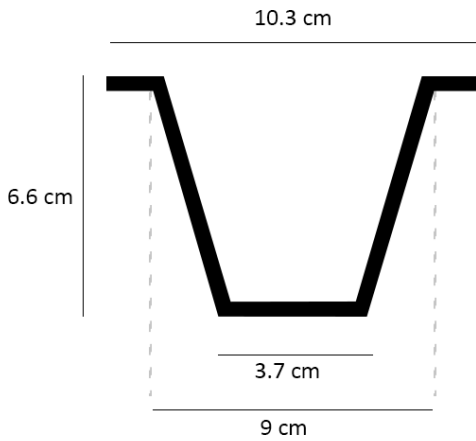

פרופיל טריגון שקוע

מתאים לדרישות
 התקן השיראלי ✓

פרופיל טריגון שקוע	דגם
D: 37/103 mm H: 66 mm אורך: לפי דרישה	מידות מ"מ
אלומניום	חומר גוף
PC	חומר עדשה
לבן	גימור
IP-20	רמת אטימות (IP)
TCI	מקור האור
L70>60,000 Hrs@85°C (10,000)	אורך חיים LM-80 IES TM-21-11
220V-240V.....198 ÷ 264V	מתח הפעלה
2700K/3000K/4000K/6000K	טמפ' צבע
אלומניום	רפלקטור
TCI	ציוד הפעלה (דרייבר)
PF>0,95	PF
RIPPLE≥ 3%	Flicker Rate
  	סימונים
EN 50172 (VDE 0108) EN 55015 EN 6100-3-2 EN 61347-1 EN 61347-2-13 EN 61547	תקנים
50,000 שעות	אורך חיים
167 lm/w	שטף אור
60W/30W/m	הספק (למטר)
120°	זווית הארה
90	CRI
RG-0	תקן פוטוביולוגי IEC 62778