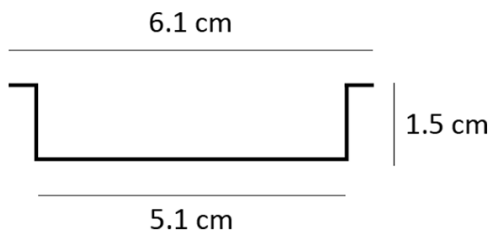

## פרופיל סקיני 50 שקוע

מתאים לדרישות  
 התקן השיראלי ✓

סקיני 50 שקוע	דגם
D: 51/61 mm H: 15 mm אורך: לפי דרישה	מידות מ"מ
אלומניום	חומר גוף
PC	חומר עדשה
שחור/לבן	גימור
IP-20	רמת אטימות (IP)
TCI	מקור האור
L70>60,000 Hrs@85°C (10,000)	אורך חיים LM-80 IES TM-21-11
220V-240V.....198 ÷ 264V	מתח הפעלה
2700K/3000K/4000K/6000K	טמפ' צבע
אלומניום	רפלקטור
TCI	ציוד הפעלה (דרייבר)
PF>0,95	PF
RIPPLE≥ 3%	Flicker Rate
	סימונים
EN 50172 (VDE 0108) EN 55015 EN 6100-3-2 EN 61347-1 EN 61347-2-13 EN 61547	תקנים
50,000 שעות	אורך חיים
167 lm/w	שטף אור
45W/m	הספק (למטר)
120°	זווית הארה
90	CRI
RG-0	תקן פוטוביולוגי IEC 62778