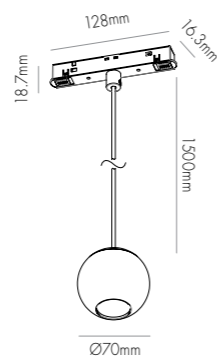

מפרט טכני

9W | 720lm | 80lm/W | 36° | CRI>90

48V |  | 

חומר גוף

אלומיניום

דגם

410035

גימור

לבן | שחור | זהב

- | | | |
|---|---|---|
|  |  |  |
| 19183232 3000K
19183235 4000K | 19183230 3000K
19183233 4000K | 19183231 3000K
19183234 4000K |

ROUND

BALL-H

מפרט טכני

12W | 840lm | 80lm/W | 120° | CRI>90

48V |  | 

חומר גוף

אלומיניום

דגם

410117

גימור

לבן | שחור

19183380 | 3000K
19183382 | 4000K