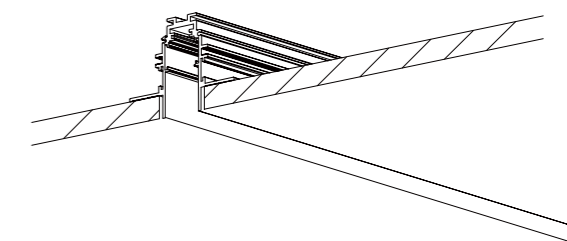

מפרט טכני

9W | 720lm | 80lm/W | 36° | CRI>90

48V |  | 

חומר גוף

אלומיניום

דגם

410035

גימור

48V |  | 

חומר גוף

אלומיניום

דגם

410117

גימור

לבן | שחור

19183380 | 3000K
19183382 | 4000K