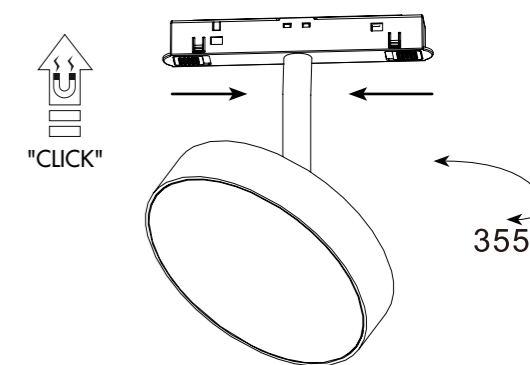

מפרט טכני

9W | 720lm | 80lm/W | 36° | CRI>90

48V |  | 

חומר גוף

אלומיניום

דגם

410035

גימור

48V |  | 

חומר גוף

אלומיניום

דגם

410117

גימור

לבן | שחור

19183380 | 3000K
19183382 | 4000K