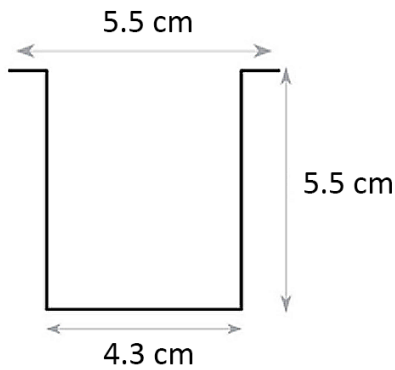

פרופיל 40/50 שקוע

מתאים לדרישות
 התקן השיראלי

פרופיל 40/50 שקוע	דגם
W: 43/55 mm H: 55 mm אורך: לפי דרישה	מידות מ"מ
אלומניום	חומר גוף
PC	חומר עדשה
שחור/לבן	גימור
IP-20	רמת אטימות (IP)
TCI	מקור האור
L70>60,000 Hrs@85°C (10,000)	אורך חיים LM-80 IES TM-21-11
220V-240V.....198 ÷ 264V	מתח הפעלה
2700K/3000K/4000K/6000K	טמפ' צבע
אלומניום	רפלקטור
TCI	ציוד הפעלה (דרייבר)
PF>0,95	PF
RIPPLE≥ 3%	Flicker Rate
  	סימונים
EN 50172 (VDE 0108) EN 55015 EN 6100-3-2 EN 61347-1 EN 61347-2-13 EN 61547	תקנים
50,000 שעות	אורך חיים
167 lm/w	שטף אור
30W/m	הספק (למטר)
120°	זווית הארה
90	CRI
RG-0	תקן פוטוביולוגי IEC 62778