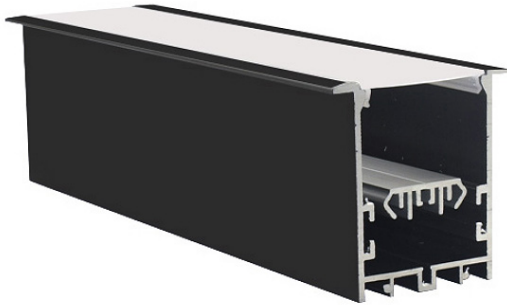

פרופיל 40/50 שקוע

מתאים לדרישות
 התקן השיראלי

פרופיל 40/50 שקוע	דגם
W: 43/55 mm H: 55 mm אורך: לפי דרישה	מידות מ"מ
אלומניום	חומר גוף
PC	חומר עדשה
שחור/לבן	גימור
IP-20	רמת אטימות (IP)
TCI	מקור האור
L70>60,000 Hrs@85°C (10,000)	אורך חיים LM-80 IES TM-21-11
220V-240V.....198 ÷ 264V	מתח הפעלה
2700K/3000K/4000K/6000K	טמפ' צבע
אלומניום	רפלקטור
TCI	ציוד הפעלה (דרייבר)
PF>0,95	PF
RIPPLE≥ 3%	Flicker Rate
  	סימונים
EN 50172 (VDE 0108) EN 55015 EN 6100-3-2 EN 61347-1 EN 61347-2-13 EN 61547	תקנים
50,000 שעות	אורך חיים
167 lm/w	שטף אור
30W/m	הספק (למטר)
120°	זווית הארה
90	CRI
RG-0	תקן פוטוביולוגי IEC 62778