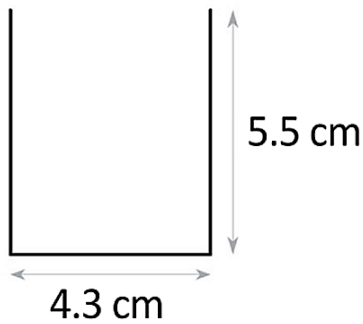

## פרופיל 40/50 חיצוני

מתאים לדרישות  
 התקן השיראלי

פרופיל 40/50 חיצוני	דגם
W: 43/55 mm H: 55 mm אורך: לפי דרישה	מידות מ"מ
אלומניום	חומר גוף
PC	חומר עדשה
שחור/לבן	גימור
IP-20	רמת אטימות (IP)
TCI	מקור האור
L70>60,000 Hrs@85°C (10,000)	אורך חיים LM-80 IES TM-21-11
220V-240V.....198 ÷ 264V	מתח הפעלה
2700K/3000K/4000K/6000K	טמפ' צבע
אלומניום	רפלקטור
TCI	ציוד הפעלה (דרייבר)
PF>0,95	PF
RIPPLE≥ 3%	Flicker Rate
  	סימונים
EN 50172 (VDE 0108) EN 55015 EN 6100-3-2 EN 61347-1 EN 61347-2-13 EN 61547	תקנים
50,000 שעות	אורך חיים
167 lm/w	שטף אור
30W/m	הספק (למטר)
120°	זווית הארה
90	CRI
RG-0	תקן פוטוביולוגי IEC 62778