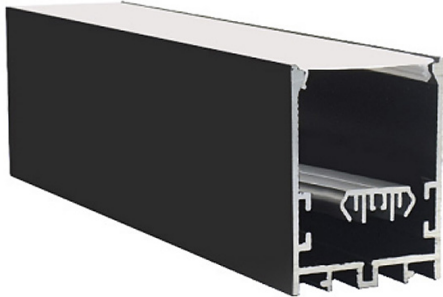

## פרופיל 40/50 חיצוני

מתאים לדרישות  
 התקן השיראלי

פרופיל 40/50 חיצוני	דגם
W: 43/55 mm H: 55 mm אורך: לפי דרישה	מידות מ"מ
אלומניום	חומר גוף
PC	חומר עדשה
שחור/לבן	גימור
IP-20	רמת אטימות (IP)
TCI	מקור האור
L70>60,000 Hrs@85°C (10,000)	אורך חיים LM-80 IES TM-21-11
220V-240V.....198 ÷ 264V	מתח הפעלה
2700K/3000K/4000K/6000K	טמפ' צבע
אלומניום	רפלקטור
TCI	ציוד הפעלה (דרייבר)
PF>0,95	PF
RIPPLE≥ 3%	Flicker Rate
  	סימונים
EN 50172 (VDE 0108) EN 55015 EN 6100-3-2 EN 61347-1 EN 61347-2-13 EN 61547	תקנים
50,000 שעות	אורך חיים
167 lm/w	שטף אור
30W/m	הספק (למטר)
120°	זווית הארה
90	CRI
RG-0	תקן פוטוביולוגי IEC 62778