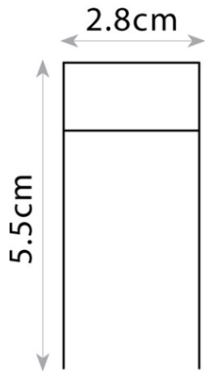

## פרופילון דריכה מוגן מים

מתאים לדרישות  
 התקן השיראלי

פרופילון - פרופיל דריכה	דגם
D:30 mm W: 55 mm אורך(מטר): 1/2/3	מידות מ"מ
אלומניום	חומר גוף
PC	חומר עדשה
אלומניום	גימור
IP-67	רמת אטימות (IP)
EPISTAR	מקור האור
L70>60,000 Hrs@85°C (10,000)	אורך חיים LM-80 IES TM-21-11
24V	מתח הפעלה
2700K/3000K/4000K/6000K	טמפי' צבע
אלומניום	רפלקטור
NISKO POWER	ציוד הפעלה (דרייבר)
PF>0,95	PF
RIPPLE≥ 3%	Flicker Rate
  	סימונים
EN 50172 (VDE 0108) EN 55015 EN 6100-3-2 EN 61347-1 EN 61347-2-13 EN 61547	תקנים
50,000 שעות	אורך חיים
98 lm/w	שטף אור
24W/m	הספק (למטר)
120°	זווית הארה
90	CRI
RG-0	תקן פוטוביולוגי IEC 62778