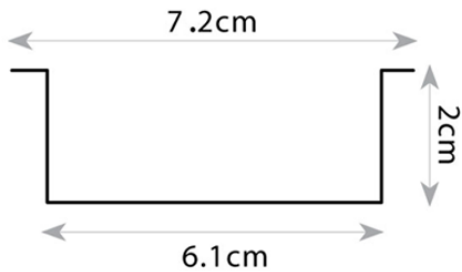

פרופיל סקיני 60 שקוע

מתאים לדרישות
 התקן השיראלי

פרופיל סקיני 60 חיצוני	דגם
D: 60/74 mm H: 20 mm אורך: לפי דרישה	מידות מ"מ
אלומניום	חומר גוף
PC	חומר עדשה
שחור/לבן	גימור
IP-20	רמת אטימות (IP)
EPISTAR	מקור האור
L70>60,000 Hrs@85°C (10,000)	אורך חיים LM-80 IES TM-21-11
220V-240V.....198 ÷ 264V	מתח הפעלה
2700K/3000K/4000K/6000K	טמפ' צבע
אלומניום	רפלקטור
NISKO POWER	ציוד הפעלה (דרייבר)
PF>0,95	PF
RIPPLE≥ 3%	Flicker Rate
	סימונים
EN 50172 (VDE 0108) EN 55015 EN 6100-3-2 EN 61347-1 EN 61347-2-13 EN 61547	תקנים
50,000 שעות	אורך חיים
167 lm/w	שטף אור
60W/m	הספק (למטר)
120°	זווית הארה
90	CRI
RG-0	תקן פוטוביולוגי IEC 62778