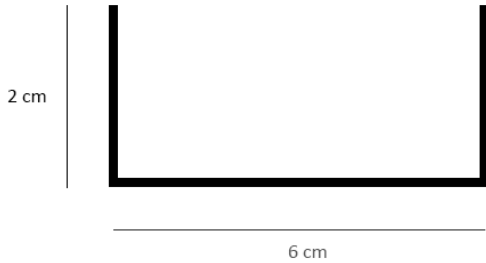

פרופיל סקיני 60 חיצוני

פרופיל סקיני 60 חיצוני	דגם
D: 39 mm H: 20 mm אורך: לפי דרישה	מידות מ"מ
אלומניום	חומר גוף
PC	חומר עדשה
שחור/לבן	גימור
IP-20	רמת אטימות (IP)
EPISTAR	מקור האור
L70>60,000 Hrs@85°C (10,000)	אורך חיים LM-80 IES TM-21-11
220V-240V.....198 ÷ 264V	מתח הפעלה
2700K/3000K/4000K/6000K	טמפ' צבע
אלומניום	רפלקטור
NISKO POWER	ציוד הפעלה (דרייבר)
PF>0,95	PF
RIPPLE≥ 3%	Flicker Rate
  	סימונים
EN 50172 (VDE 0108) EN 55015 EN 6100-3-2 EN 61347-1 EN 61347-2-13 EN 61547	תקנים
50,000 שעות	אורך חיים
98 lm/w	שטף אור
60W/m	הספק (למטר)
120°	זווית הארה
90	CRI
RG-0	תקן פוטוביולוגי IEC 62778