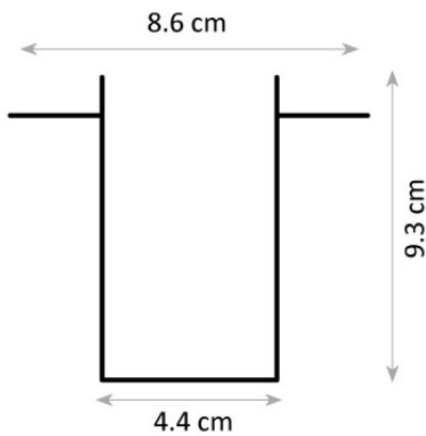

פרופיל נובו

מתאים לדרישות
 התקן השיראלי

פרופיל נובו	דגם
W: 24mmq 85 mm H: 90 mm אורך: לפי דרישה	מידות מ"מ
אלומניום	חומר גוף
	חומר עדשה
שחור/לבן	גימור
	רמת אטימות (IP)
	מקור האור
220V - פס צבירה חד פאזי	מתח הפעלה
	טמפ' צבע
אלומניום	רפלקטור
פס צבירה חד פאזי	ציוד הפעלה (דרייבר)
PF>0,95	PF
RIPPLE≥ 3%	Flicker Rate
VS	סימונים
EN 50172 (VDE 0108) EN 55015 EN 6100-3-2 EN 61347-1 EN 61347-2-13 EN 61547	תקנים
	אורך חיים