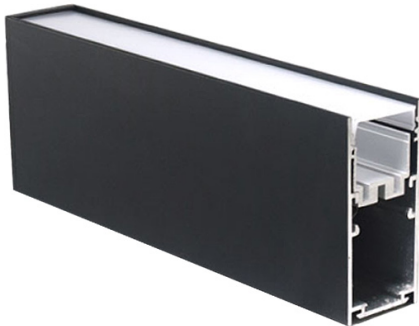

## פרופיל לגונה מטריקס חיצוני

מתאים לדרישות  
 התקן השיראלי

פרופיל לגונה מטריקס חיצוני	דגם
W: 35 mm H: 75 mm אורך: לפי דרישה	מידות מ"מ
שחור/לבן	חומר גוף
PC	חומר עדשה
אלומניום	גימור
IP-20	רמת אטימות (IP)
TCI	מקור האור
L70>60,000 Hrs@85°C (10,000)	אורך חיים LM-80 IES TM-21-11
220V-240V.....198 ÷ 264V	מתח הפעלה
2700K/3000K/4000K/6000K	טמפ' צבע
אלומניום	רפלקטור
TCI	ציוד הפעלה (דרייבר)
PF>0,95	PF
RIPPLE≥ 3%	Flicker Rate
  	סימונים
EN 50172 (VDE 0108) EN 55015 EN 6100-3-2 EN 61347-1 EN 61347-2-13 EN 61547	תקנים
50,000 שעות	אורך חיים
167 lm/w	שטף אור
30W/m	הספק (למטר)
120°	זווית הארה
90	CRI
RG-0	תקן פוטוביולוגי IEC 62778