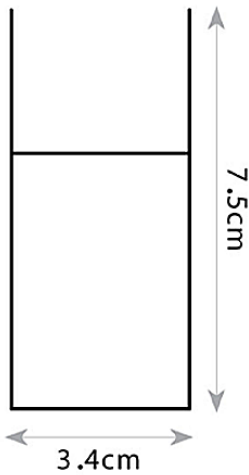

## פרופיל לגונה מטריקס חיצוני

מתאים לדרישות  
 התקן השיראלי

פרופיל לגונה מטריקס חיצוני	דגם
W: 35 mm H: 75 mm אורך: לפי דרישה	מידות מ"מ
שחור/לבן	חומר גוף
PC	חומר עדשה
אלומניום	גימור
IP-20	רמת אטימות (IP)
TCI	מקור האור
L70>60,000 Hrs@85°C (10,000)	אורך חיים LM-80 IES TM-21-11
220V-240V.....198 ÷ 264V	מתח הפעלה
2700K/3000K/4000K/6000K	טמפ' צבע
אלומניום	רפלקטור
TCI	ציוד הפעלה (דרייבר)
PF>0,95	PF
RIPPLE≥ 3%	Flicker Rate
  	סימונים
EN 50172 (VDE 0108) EN 55015 EN 6100-3-2 EN 61347-1 EN 61347-2-13 EN 61547	תקנים
50,000 שעות	אורך חיים
167 lm/w	שטף אור
30W/m	הספק (למטר)
120°	זווית הארה
90	CRI
RG-0	תקן פוטוביולוגי IEC 62778