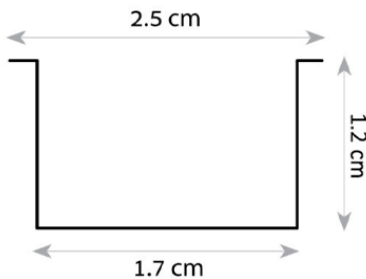

## פרופיל לגונה 8 שקוע עץ

מתאים לדרישות  
 התקן השיראלי

פרופיל לגונה 8 שקוע עץ	דגם
D: 17/25 mm H: 12 mm אורך: לפי דרישה	מידות מ"מ
אלומניום	חומר גוף
PC	חומר עדשה
שחור/לבן	גימור
IP-20	רמת אטימות (IP)
EPISTAR	מקור האור
L70>60,000 Hrs@85°C (10,000)	אורך חיים LM-80 IES TM-21-11
24V	מתח הפעלה
2700K/3000K/4000K/6000K	טמפ' צבע
אלומניום	רפלקטור
NISKO POWER	ציוד הפעלה (דרייבר)
PF>0,95	PF
RIPPLE≥ 3%	Flicker Rate
  	סימונים
EN 50172 (VDE 0108) EN 55015 EN 6100-3-2 EN 61347-1 EN 61347-2-13 EN 61547	תקנים
50,000 שעות	אורך חיים
98 lm/w	שטף אור
15W/m	הספק (למטר)
120°	זווית הארה
90	CRI
RG-0	תקן פוטוביולוגי IEC 62778