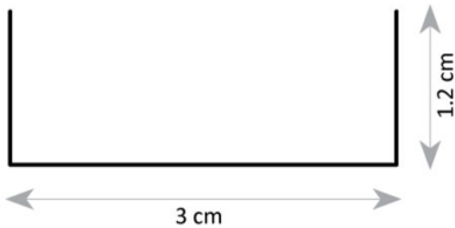

פרופיל לגונה 8 כפול חיצוני

מתאים לדרישות
 התקן השיראלי

פרופיל לגונה 8 כפול חיצוני	דגם
D: 30 mm H: 12 mm אורך: לפי דרישה	מידות מ"מ
אלומניום	חומר גוף
PC	חומר עדשה
שחור/לבן	גימור
IP-20	רמת אטימות (IP)
EPISTAR	מקור האור
L70>60,000 Hrs@85°C (10,000)	אורך חיים LM-80 IES TM-21-11
24V	מתח הפעלה
2700K/3000K/4000K/6000K	טמפי צבע
אלומניום	רפלקטור
NISKO POWER	ציוד הפעלה (דרייבר)
PF>0,95	PF
RIPPLE≥ 3%	Flicker Rate
  	סימונים
EN 50172 (VDE 0108) EN 55015 EN 6100-3-2 EN 61347-1 EN 61347-2-13 EN 61547	תקנים
50,000 שעות	אורך חיים
98 lm/w	שטף אור
2X24W/m	הספק (למטר)
120°	זווית הארה
90	CRI
RG-0	תקן פוטוביולוגי IEC 62778