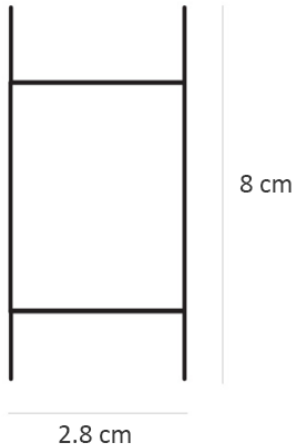

## פרופיל אפדאון

מתאים לדרישות  
התקן השיראלי

פרופיל אפדאון	דגם
W: 34/49 mm H: 36 mm אורך: לפי דרישה	מידות מ"מ
אלומניום	חומר גוף
PC	חומר עדשה
שחור/לבן	גימור
IP-20	רמת אטימות (IP)
TCI	מקור האור
L70>60,000 Hrs@85°C (10,000)	אורך חיים LM-80 IES TM-21-11
220V-240V.....198 ÷ 264V	מתח הפעלה
2700K/3000K/4000K/6000K	טמפ' צבע
אלומניום	רפלקטור
TCI	ציוד הפעלה (דרייבר)
PF>0,95	PF
RIPPLE≥ 3%	Flicker Rate
  	סימונים
EN 50172 (VDE 0108) EN 55015 EN 6100-3-2 EN 61347-1 EN 61347-2-13 EN 61547	תקנים
50,000 שעות	אורך חיים
167 lm/w	שטף אור
30W/m UP + 30W/m DOWN	הספק (למטר)
120°	זווית הארה
90	CRI
RG-0	תקן פוטוביולוגי IEC 62778