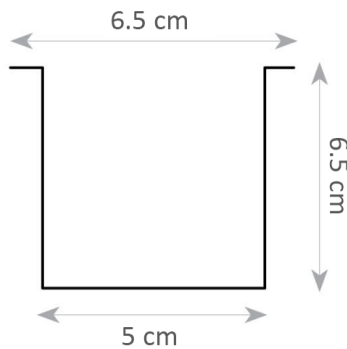

פרופיל 50/70 שקוע

מתאים לדרישות
 התקן השיראלי

פרופיל 50/70 שקוע	דגם
D: 50/65 mm H: 65 mm אורך: לפי דרישה	מידות מ"מ
אלומניום	חומר גוף
PC	חומר עדשה
שחור/לבן	גימור
IP-20	רמת אטימות (IP)
TCI	מקור האור
L70>60,000 Hrs@85°C (10,000)	אורך חיים LM-80 IES TM-21-11
220V-240V.....198 ÷ 264V	מתח הפעלה
2700K/3000K/4000K/6000K	טמפ' צבע
אלומניום	רפלקטור
TCI	ציוד הפעלה (דרייבר)
PF>0,95	PF
RIPPLE≥ 3%	Flicker Rate
	סימונים
EN 50172 (VDE 0108) EN 55015 EN 6100-3-2 EN 61347-1 EN 61347-2-13 EN 61547	תקנים
50,000 שעות	אורך חיים
167 lm/w	שטף אור
30W/60W/m	הספק (למטר)
120°	זווית הארה
90	CRI
RG-0	תקן פוטוביולוגי IEC 62778