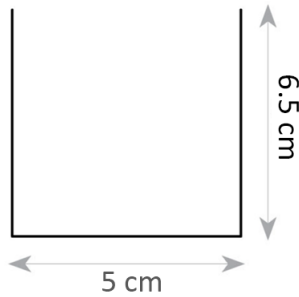

פרופיל 50/70 חיצוני

מתאים לדרישות
 התקן השיראלי

פרופיל 50/70 חיצוני	דגם
D: 50 mm H: 65 mm אורך: לפי דרישה	מידות מ"מ
אלומניום	חומר גוף
PC	חומר עדשה
שחור/לבן	גימור
IP-20	רמת אטימות (IP)
TCI	מקור האור
L70>60,000 Hrs@85°C (10,000)	אורך חיים LM-80 IES TM-21-11
220V-240V.....198 ÷ 264V	מתח הפעלה
2700K/3000K/4000K/6000K	טמפ' צבע
אלומניום	רפלקטור
TCI	ציוד הפעלה (דרייבר)
PF>0,95	PF
RIPPLE≥ 3%	Flicker Rate
  	סימונים
EN 50172 (VDE 0108) EN 55015 EN 6100-3-2 EN 61347-1 EN 61347-2-13 EN 61547	תקנים
50,000 שעות	אורך חיים
167 lm/w	שטף אור
30W/60W/m	הספק (למטר)
120°	זווית הארה
90	CRI
RG-0	תקן פוטוביולוגי IEC 62778