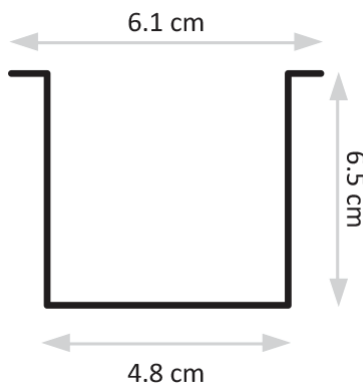

פרופיל 50/70 שקוע

מתאים לדרישות
 התקן השיראלי

פרופיל 50/70 שקוע	דגם
D: 4.8/61 mm H: 65 mm אורך: לפי דרישה	מידות מ"מ
אלומניום	חומר גוף
PC	חומר עדשה
שחור/לבן	גימור
IP-20	רמת אטימות (IP)
TCI	מקור האור
L70>60,000 Hrs@85°c (10,000)	אורך חיים LM-80 IES TM-21-11
220V-240V.....198 ÷ 264V	מתח הפעלה
2700K/3000K/4000K/6000K	טמפ' צבע
אלומניום	רפלקטור
TCI	ציוד הפעלה (דרייבר)
PF>0,95	PF
RIPPLE≥ 3%	Flicker Rate
  	סימונים
EN 50172 (VDE 0108) EN 55015 EN 6100-3-2 EN 61347-1 EN 61347-2-13 EN 61547	תקנים
50,000 שעות	אורך חיים
167 lm/w	שטף אור
30W/60W/m	הספק (למטר)
120°	זווית הארה
90	CRI
RG-0	תקן פוטוביולוגי IEC 62778