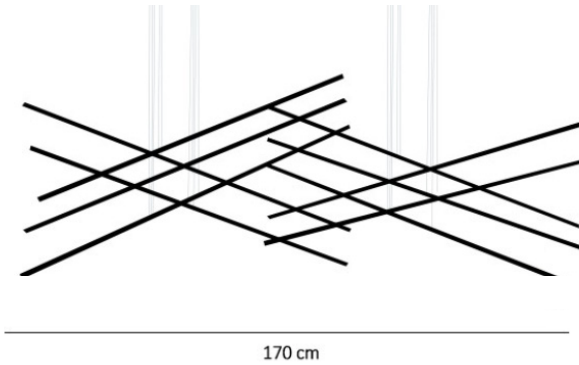

## פסים תלויים שלם

170 cm

מתאים לדרישות  
 התקן השיראלי

פסים תלויים שלם	דגם
אורך: 1000mm X10 + 3 יחידות באורך 500mm	מידות מ"מ
אלומניום	חומר גוף
PC	חומר עדשה
שחור/לבן	גימור
IP-20	רמת אטימות (IP)
EPISTAR	מקור האור
L70>60,000 Hrs@85°C (10,000)	אורך חיים LM-80 IES TM-21-11
24V	מתח הפעלה
2700K/3000K/4000K/6000K	טמפ' צבע
אלומניום	רפלקטור
NISKO POWER	ציוד הפעלה (דרייבר)
PF>0,95	PF
RIPPLE≥ 3%	Flicker Rate
  	סימונים
EN 50172 (VDE 0108) EN 55015 EN 6100-3-2 EN 61347-1 EN 61347-2-13 EN 61547	תקנים
50,000 שעות	אורך חיים
98 lm/w	שטף אור
45W/m	הספק (למטר)
120°	זווית הארה
90	CRI
RG-0	תקן פוטוביולוגי IEC 62778