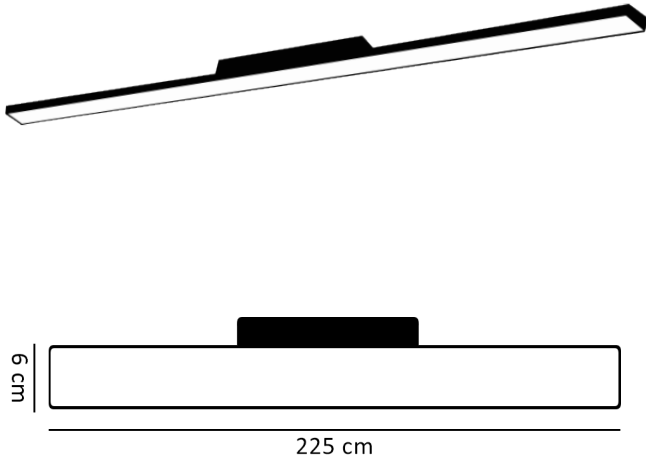

סקיני 60 מרחף גדול

מתאים לדרישות
 התקן השיראלי ✓

סקיני מרחף 60 גדול	דגם
D: 60 mm W: 2250 mm	מידות מ"מ
אלומניום	חומר גוף
PC	חומר עדשה
שחור/לבן	גימור
IP-20	רמת אטימות (IP)
TCI	מקור האור
L70>60,000 Hrs@85°C (10,000)	אורך חיים LM-80 IES TM-21-11
220V-240V.....198 ÷ 264V	מתח הפעלה
2700K/3000K/4000K/6000K	טמפ' צבע
אלומניום	רפלקטור
TCI	ציוד הפעלה (דרייבר)
PF>0,95	PF
RIPPLE≥ 3%	Flicker Rate
  	סימונים
EN 50172 (VDE 0108) EN 55015 EN 6100-3-2 EN 61347-1 EN 61347-2-13 EN 61547	תקנים
50,000 שעות	אורך חיים
167 lm/w	שטף אור
60W/m	הספק (למטר)
120°	זווית הארה
90	CRI
RG-0	תקן פוטוביולוגי IEC 62778