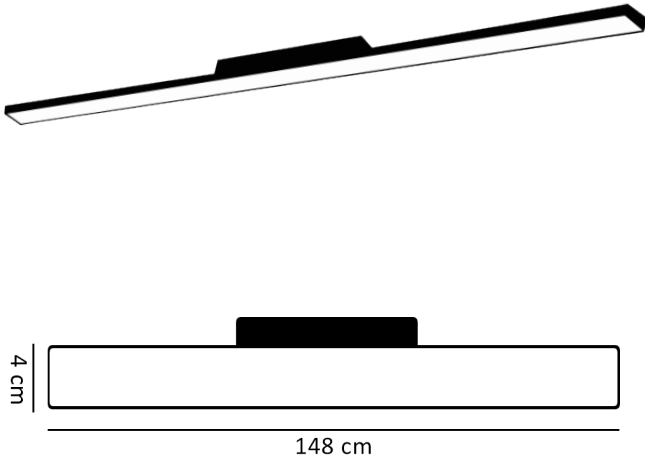

## סקיני 40 מרחף בינוני

מתאים לדרישות  
 התקן השיראלי ✓

סיקני 40 מרחף בינוני	דגם
D: 40 mm W: 1480 mm	מידות מ"מ
אלומניום	חומר גוף
PC	חומר עדשה
שחור/לבן	גימור
IP-20	רמת אטימות (IP)
TCI	מקור האור
L70>60,000 Hrs@85°C (10,000)	אורך חיים LM-80 IES TM-21-11
220V-240V.....198 ÷ 264V	מתח הפעלה
2700K/3000K/4000K/6000K	טמפ' צבע
אלומניום	רפלקטור
TCI	ציוד הפעלה (דרייבר)
PF>0,95	PF
RIPPLE≥ 3%	Flicker Rate
 	סימונים
EN 50172 (VDE 0108) EN 55015 EN 6100-3-2 EN 61347-1 EN 61347-2-13 EN 61547	תקנים
50,000 שעות	אורך חיים
167 lm/w	שטף אור
45W/m	הספק (למטר)
120°	זווית הארה
90	CRI
RG-0	תקן פוטוביולוגי IEC 62778