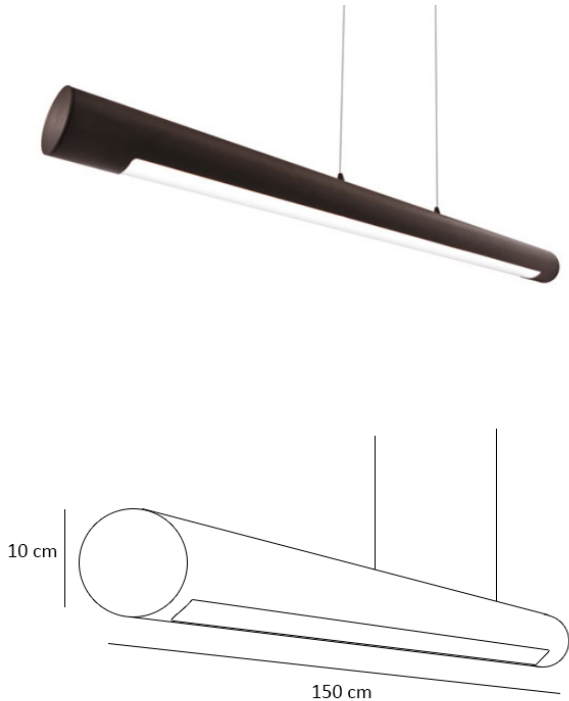

טיוב תלוי 45W

45W תלוי	דגם
Ø: 100 mm אורך: 1500mm	מידות מ"מ
אלומניום	חומר גוף
PC	חומר עדשה
שחור	גימור
IP-20	רמת אטימות (IP)
TCI	מקור האור
L70>60,000 Hrs@85°C (10,000)	אורך חיים LM-80 IES TM-21-11
220V-240V.....198 ÷ 264V	מתח הפעלה
2700K/3000K/4000K/6000K	טמפ' צבע
אלומניום	רפלקטור
TCI	ציוד הפעלה (דרייבר)
PF>0,95	PF
RIPPLE≥ 3%	Flicker Rate
	סימונים
EN 50172 (VDE 0108) EN 55015 EN 6100-3-2 EN 61347-1 EN 61347-2-13 EN 61547	תקנים
50,000 שעות	אורך חיים
167 lm/w	שטף אור
45W/m	הספק (למטר)
120°	זווית הארה
90	CRI
RG-0	תקן פוטוביולוגי IEC 62778