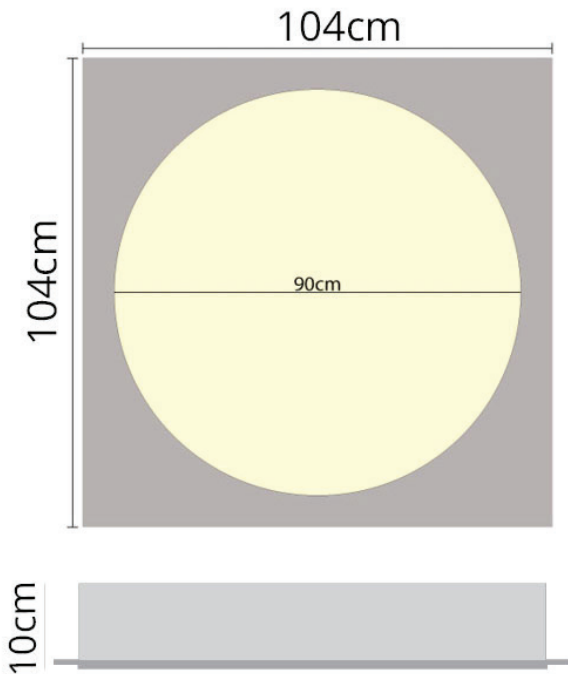

פנינה 90 MDF

מתאים לדרישות
התקן השיראלי ✓

MDF 90 פנינה	דגם
Ø: 600 mm W: 740 mm H: 740 mm D:100 mm	מידות מ"מ
MDF אלומיניום,	חומר גוף
PC	חומר עדשה
	גימור
IP-20	רמת אטימות (IP)
TCI	מקור האור
L70>60,000 Hrs@85°C (10,000)	אורך חיים LM-80 IES TM-21-11
220V-240V.....198 ÷264V	מתח הפעלה
2700K/3000K/4000K/6000K	טמפ' צבע
אלומיניום	רפלקטור
TCI	ציוד הפעלה (דרייבר)
PF>0,95	PF
RIPPLE≥ 3%	Flicker Rate
  	סימונים
EN 50172 (VDE 0108) EN 55015 EN 6100-3-2 EN 61347-1 EN 61347-2-13 EN 61547	תקנים
50,000 שעות	אורך חיים
137 lm/w	שטף אור
140W/m	הספק (למטר)
120°	זווית הארה
80	CRI
RG-0	תקן פוטוביולוגי IEC 62778