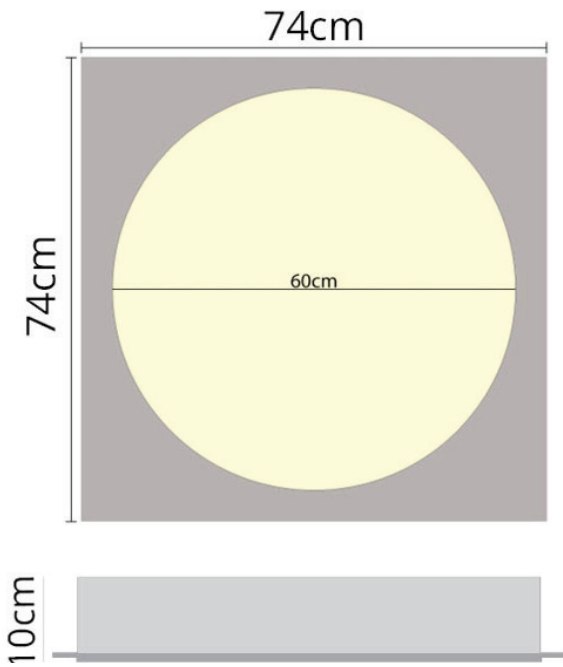

פנינה 60 MDF

מתאים לדרישות
התקן השיראלי ✓

MDF 60 פנינה	דגם
Ø: 600 mm W: 740 mm H: 740 mm D:100 mm	מידות מ"מ
MDF, אלומיניום	חומר גוף
PC	חומר עדשה
	גימור
IP-20	רמת אטימות (IP)
TCI	מקור האור
L70>60,000 Hrs@85°C (10,000)	אורך חיים LM-80 IES TM-21-11
220V-240V.....198 ÷264V	מתח הפעלה
2700K/3000K/4000K/6000K	טמפ' צבע
אלומיניום	רפלקטור
TCI	ציוד הפעלה (דרייבר)
PF>0,95	PF
RIPPLE≥ 3%	Flicker Rate
  	סימונים
EN 50172 (VDE 0108) EN 55015 EN 6100-3-2 EN 61347-1 EN 61347-2-13 EN 61547	תקנים
50,000 שעות	אורך חיים
137 lm/w	שטף אור
91W/m	הספק (למטר)
120°	זווית הארה
80	CRI
RG-0	תקן פוטוביולוגי IEC 62778