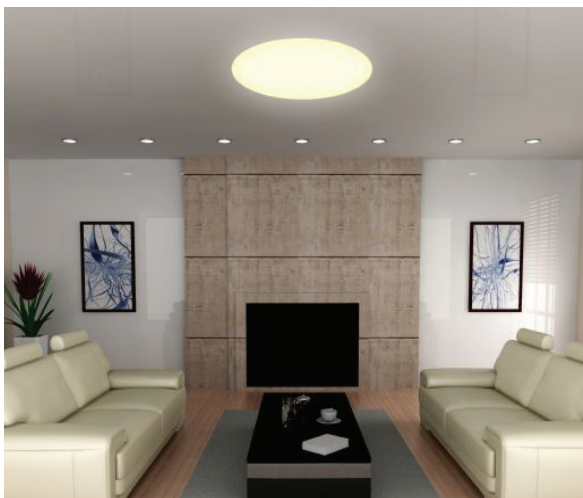

MDF 50 פנינה

מתאים לדרישות
התקן השיראלי ✓

MDF 50 פנינה	דגם
Ø: 500 mm W: 640 mm H: 640 mm D:100 mm	מידות מ"מ
MDF, אלומיניום	חומר גוף
PC	חומר עדשה
	גימור
IP-20	רמת אטימות (IP)
TCI	מקור האור
L70>60,000 Hrs@85°C (10,000)	אורך חיים LM-80 IES TM-21-11
220V-240V.....198 ÷264V	מתח הפעלה
2700K/3000K/4000K/6000K	טמפ' צבע
אלומיניום	רפלקטור
TCI	ציוד הפעלה (דרייבר)
PF>0,95	PF
RIPPLE≥ 3%	Flicker Rate
  	סימונים
EN 50172 (VDE 0108) EN 55015 EN 6100-3-2 EN 61347-1 EN 61347-2-13 EN 61547	תקנים
50,000 שעות	אורך חיים
137 lm/w	שטף אור
59W/m	הספק (למטר)
120°	זווית הארה
80	CRI
RG-0	תקן פוטוביולוגי IEC 62778