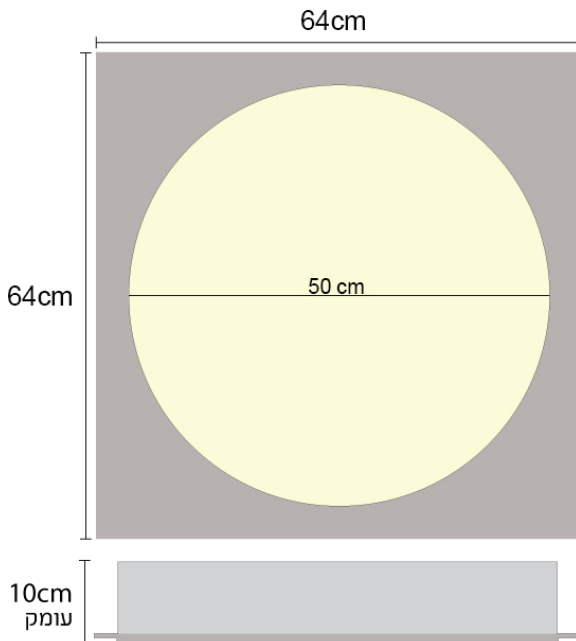

MDF 50 פנינה

מתאים לדרישות
התקן השיראלי ✓

MDF 50 פנינה	דגם
Ø: 500 mm W: 640 mm H: 640 mm D:100 mm	מידות מ"מ
MDF, אלומיניום	חומר גוף
PC	חומר עדשה
	גימור
IP-20	רמת אטימות (IP)
TCI	מקור האור
L70>60,000 Hrs@85°C (10,000)	אורך חיים LM-80 IES TM-21-11
220V-240V.....198 ÷264V	מתח הפעלה
2700K/3000K/4000K/6000K	טמפ' צבע
אלומיניום	רפלקטור
TCI	ציוד הפעלה (דרייבר)
PF>0,95	PF
RIPPLE≥ 3%	Flicker Rate
  	סימונים
EN 50172 (VDE 0108) EN 55015 EN 6100-3-2 EN 61347-1 EN 61347-2-13 EN 61547	תקנים
50,000 שעות	אורך חיים
137 lm/w	שטף אור
59W/m	הספק (למטר)
120°	זווית הארה
80	CRI
RG-0	תקן פוטוביולוגי IEC 62778