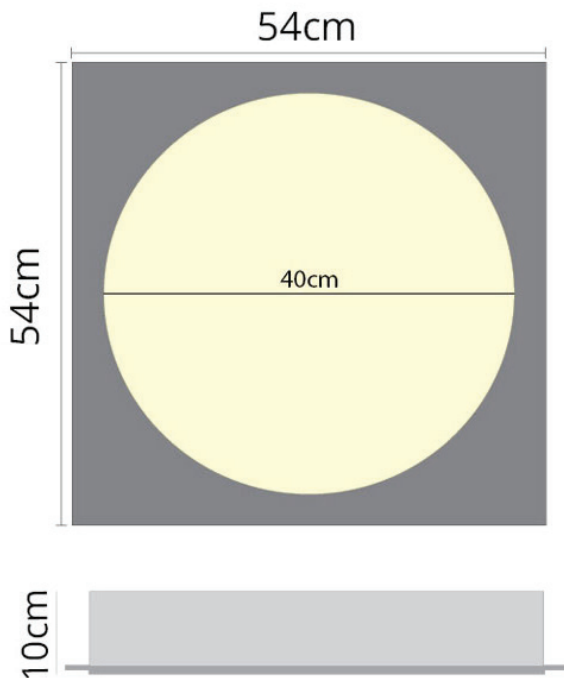

## פנינה 40 MDF

מתאים לדרישות  
התקן השיראלי ✓

MDF 40 פנינה	דגם
Ø: 400 mm W: 540 mm H: 540 mm D:100 mm	מידות מ"מ
MDF, אלומיניום	חומר גוף
PC	חומר עדשה
	גימור
IP-20	רמת אטימות (IP)
TCI	מקור האור
L70>60,000 Hrs@85°C (10,000)	אורך חיים LM-80 IES TM-21-11
220V-240V.....198 ÷264V	מתח הפעלה
2700K/3000K/4000K/6000K	טמפ' צבע
אלומיניום	רפלקטור
TCI	ציוד הפעלה (דרייבר)
PF>0,95	PF
RIPPLE≥ 3%	Flicker Rate
  	סימונים
EN 50172 (VDE 0108) EN 55015 EN 6100-3-2 EN 61347-1 EN 61347-2-13 EN 61547	תקנים
50,000 שעות	אורך חיים
137 lm/w	שטף אור
41W/m	הספק (למטר)
120°	זווית הארה
80	CRI
RG-0	תקן פוטוביולוגי IEC 62778