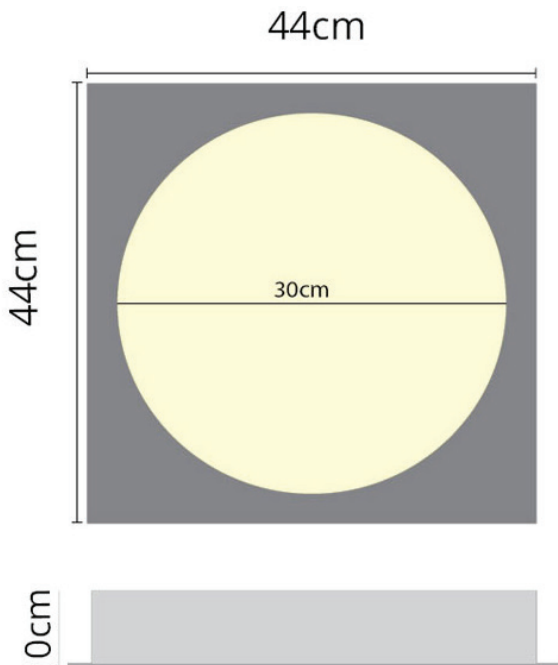

פנינה 30 MDF

מתאים לדרישות
התקן השיראלי ✓

MDF 30 פנינה	דגם
Ø: 300 mm W: 440 mm H: 440 mm D:100 mm	מידות מ"מ
MDF אלומיניום,	חומר גוף
PC	חומר עדשה
	גימור
IP-20	רמת אטימות (IP)
TCI	מקור האור
L70>60,000 Hrs@85°C (10,000)	אורך חיים LM-80 IES TM-21-11
220V-240V.....198 ÷264V	מתח הפעלה
2700K/3000K/4000K/6000K	טמפ' צבע
אלומיניום	רפלקטור
TCI	ציוד הפעלה (דרייבר)
PF>0,95	PF
RIPPLE≥ 3%	Flicker Rate
  	סימונים
EN 50172 (VDE 0108) EN 55015 EN 6100-3-2 EN 61347-1 EN 61347-2-13 EN 61547	תקנים
50,000 שעות	אורך חיים
137 lm/w	שטף אור
23W/m	הספק (למטר)
120°	זווית הארה
80	CRI
RG-0	תקן פוטוביולוגי IEC 62778